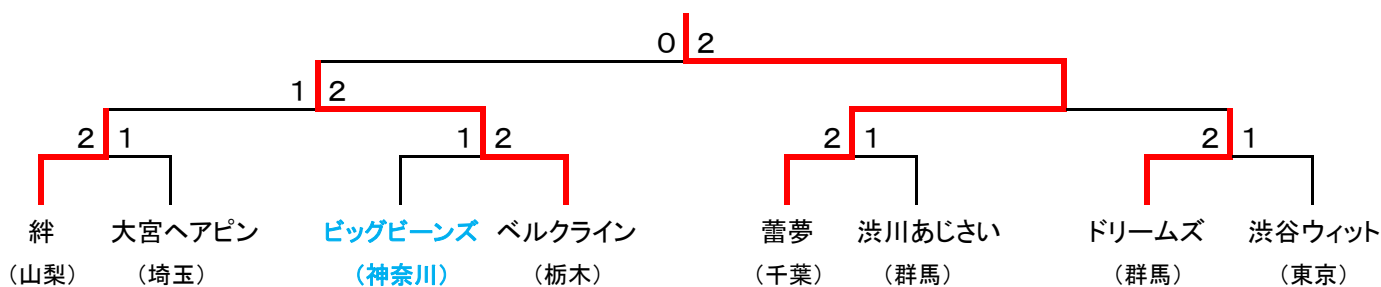

第13回 春季関東レディースクラブ対抗バドミントン大会

令和6年6月1日

Aブロック			若草会	family	ベルク	勝敗	順位
1	若草会	東京		3-0	1-2	1-1	2
2	family	茨城	0-3		1-2	0-2	3
3	ベルクライン	栃木	2-1	2-1		2-0	1

Eブロック			みと	ドリーム	大船	勝敗	順位
1	みとクラブ	茨城		2-1	1-2	1-1	2
2	ドリームズ	群馬	1-2		3-0	1-1	1
3	大船クラブ	神奈川	2-1	0-3		1-1	3

Bブロック			絆	勇羽飛	有秋台	勝敗	順位
1	絆	山梨		2-1	3-0	2-0	1
2	勇羽飛	栃木	1-2		3-0	1-1	2
3	有秋台	千葉	0-3	0-3		0-2	3

Fブロック			渋川	大宮	日立	勝敗	順位
1	渋川あじさい	群馬		2-1	2-1	2-0	1
2	大宮ラピス	埼玉	1-2		2-1	1-1	2
3	日立エイト	茨城	1-2	1-2		0-2	3

Cブロック			大宮	渋谷	サワフジ	勝敗	順位
1	大宮ミセスラッチ	埼玉		1-2	2-1	1-1	2
2	渋谷ウィット	東京	2-1		2-1	2-0	1
3	サワフジクラブ	群馬	1-2	1-2		0-2	3

Gブロック			蕾夢	シルキー	TSU	勝敗	順位
1	蕾夢	千葉		3-0	2-1	2-0	1
2	シルキー	東京	0-3		1-2	0-2	3
3	TSUBASA	神奈川	1-2	2-1		1-1	2

Dブロック			ビッグ	イースト	我孫子	勝敗	順位
1	ビッグビーンズ	神奈川		2-1	2-1	2-0	1
2	イースト	栃木	1-2		2-1	1-1	2
3	我孫子コスモス	千葉	1-2	1-2		0-2	3

Hブロック			さつき	大宮	B.K.S	勝敗	順位
1	さつきシャトル	栃木		0-3	1-2	0-2	3
2	大宮ヘアピン	埼玉	3-0		2-1	2-0	1
3	B. K. S	東京	2-1	1-2		1-1	2

優勝

蕾夢(千葉)

準優勝

ベルクライン(栃木)

3位

ドリームズ(群馬)

絆(山梨)