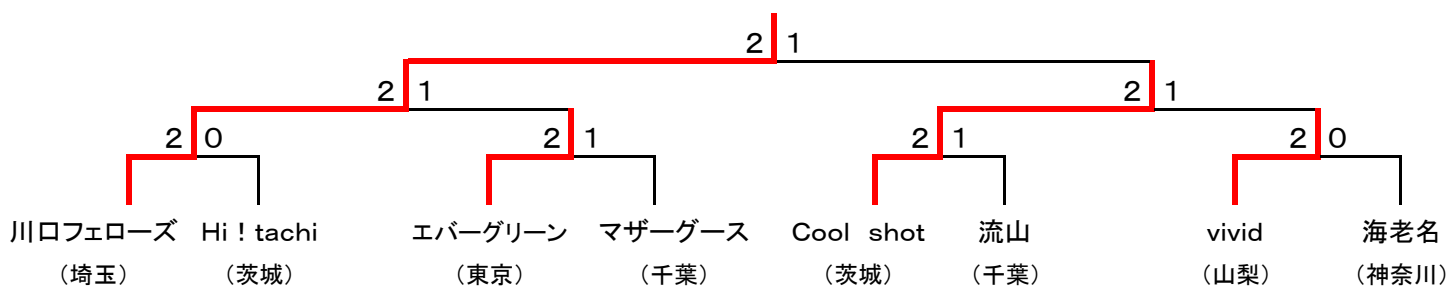

第12回 秋季関東レディースクラブ対抗バドミントン大会

平成29年11月26日

Aブロック			YOG	エバー	一期	勝敗	順位
1	YOG	山梨	/	1-2	0-3	0-2	3
2	エバーグリーン	東京	2-1	/	3-0	2-0	1
3	一期	茨城	3-0	0-3	/	1-1	2

Eブロック			マザー	若草会	朝霞	勝敗	順位
1	マザーグース	千葉	/	2-1	3-0	2-0	1
2	若草会	東京	1-2	/	2-1	1-1	2
3	朝霞キャロット	埼玉	0-3	1-2	/	0-2	3

Bブロック			チーム	海老名	勇羽飛	勝敗	順位
1	チーム・フェカリス	群馬	/	1-2	2-1	1-1	2
2	海老名	神奈川	2-1	/	2-1	2-0	1
3	勇羽飛	栃木	1-2	1-2	/	0-2	3

Fブロック			ユーパー	西東京	流山	勝敗	順位
1	ユーパー	神奈川	/	2-1	0-3	1-1	2
2	西東京クラブ	東京	1-2	/	1-2	0-2	3
3	流山	千葉	3-0	2-1	/	2-0	1

Cブロック			メープル	高崎北	Cool	勝敗	順位
1	メープル新座	埼玉	/	3-0	0-3	1-1	2
2	高崎北クラブ	群馬	0-3	/	0-3	0-2	3
3	Cool shot	茨城	3-0	3-0	/	2-0	1

Gブロック			モアーズ	川口	MMC	勝敗	順位
1	モアーズ	神奈川	/	0-3	3-0	1-1	2
2	川口フェローズ	埼玉	3-0	/	3-0	2-0	1
3	MMC	栃木	0-3	0-3	/	0-2	3

Dブロック			イースト	Hi!	スーパー	勝敗	順位
1	イースト	栃木	/	1-2	1-2	0-2	3
2	Hi! tachi	茨城	2-1	/	2-1	2-0	1
3	スーパーハニーズ	山梨	2-1	1-2	/	1-1	2

Hブロック			Cotton	vivid	ドリーム	勝敗	順位
1	Cotton	千葉	/	1-2	1-2	0-2	3
2	vivid	山梨	2-1	/	2-1	2-0	1
3	ドリームズ	群馬	2-1	1-2	/	1-1	2

優勝

川口フェローズ(埼玉)

準優勝

Cool shot(茨城)

3位

エバーグリーン(東京)
vivid(山梨)